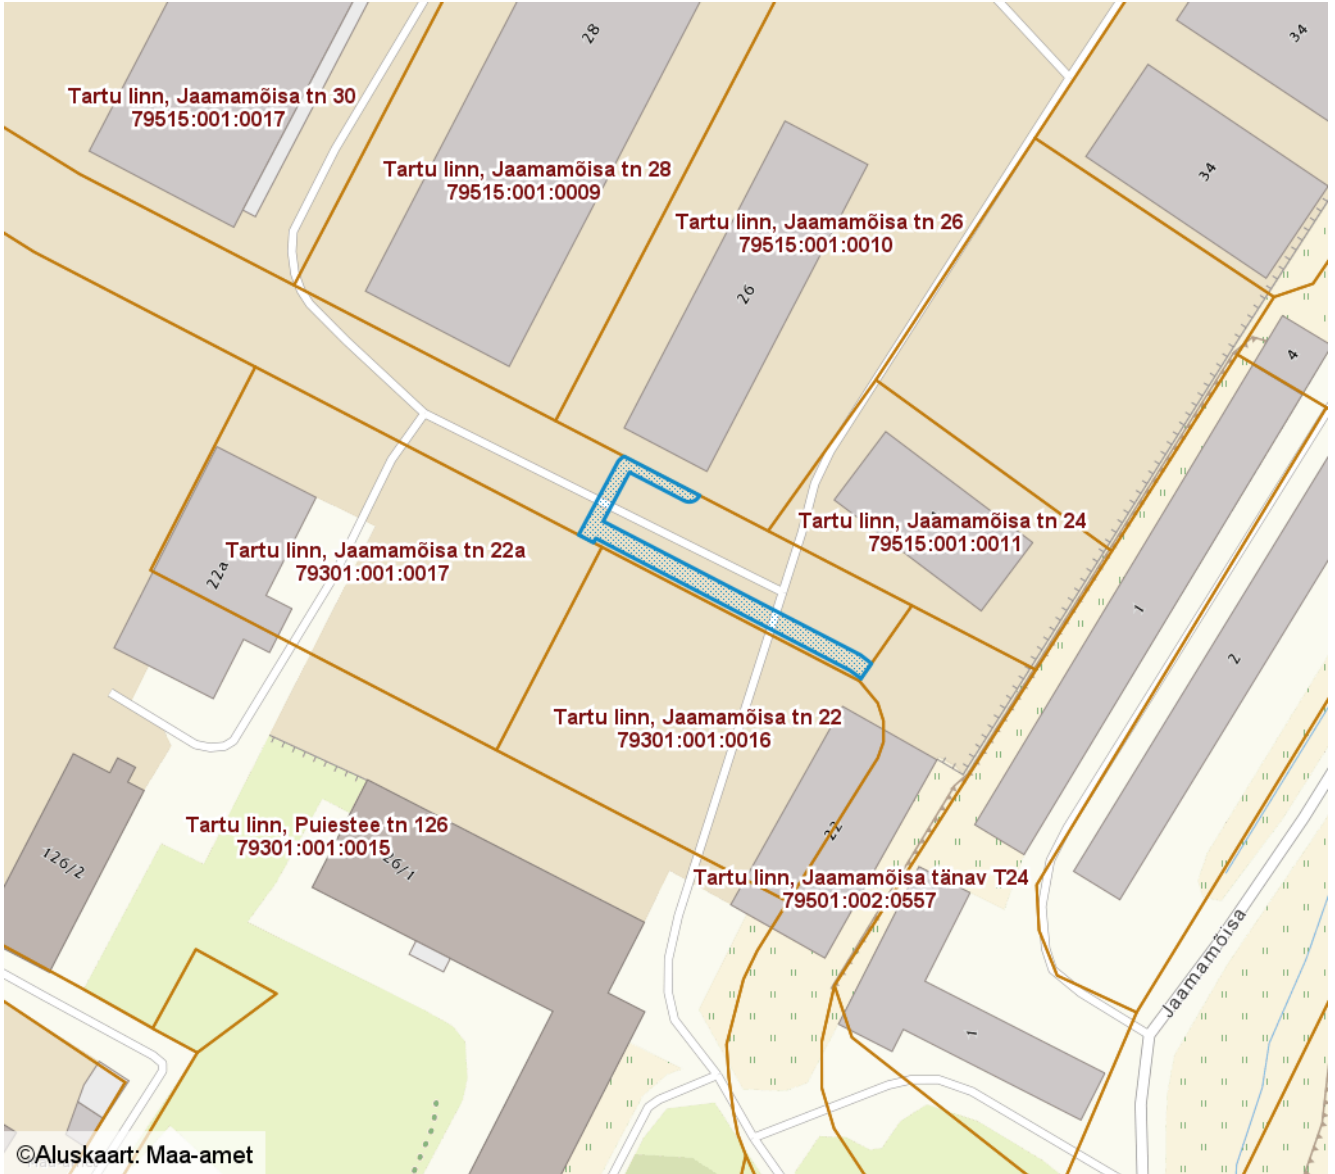

**ISIKLIKU KASUTUSÕIGUSEGA KOORMATAVA  
ALA SKEEM**  
Tartu linn, Jaamamõisa tänav T30 (79501:002:0558)  
M 1 : 1000

©Aluskaart: Maa-amet

— Isikliku kasutusõigusega seatav  
maa-ala 136 m<sup>2</sup>  
(0,4 kV maakaabelliin)

Nr	X	Y	Nr	X	Y
1	6474837.11	660729.87	17	6474860.50	660707.66
2	6474838.16	660728.41	18	6474860.44	660707.42
3	6474855.61	660694.81	19	6474860.41	660707.18
4	6474855.04	660694.51	20	6474860.43	660706.94
5	6474856.06	660692.55	21	6474860.49	660706.70
6	6474857.77	660693.46	22	6474860.58	660706.47
7	6474865.71	660697.73	23	6474864.33	660699.26
8	6474865.93	660697.90	24	6474857.85	660695.78
9	6474866.12	660698.10	25	6474840.20	660729.79
10	6474866.28	660698.32	26	6474839.07	660731.24
11	6474866.42	660698.57			
12	6474861.26	660708.53			
13	6474861.09	660708.42			
14	6474860.90	660708.27			
15	6474860.73	660708.09			
16	6474860.60	660707.88			